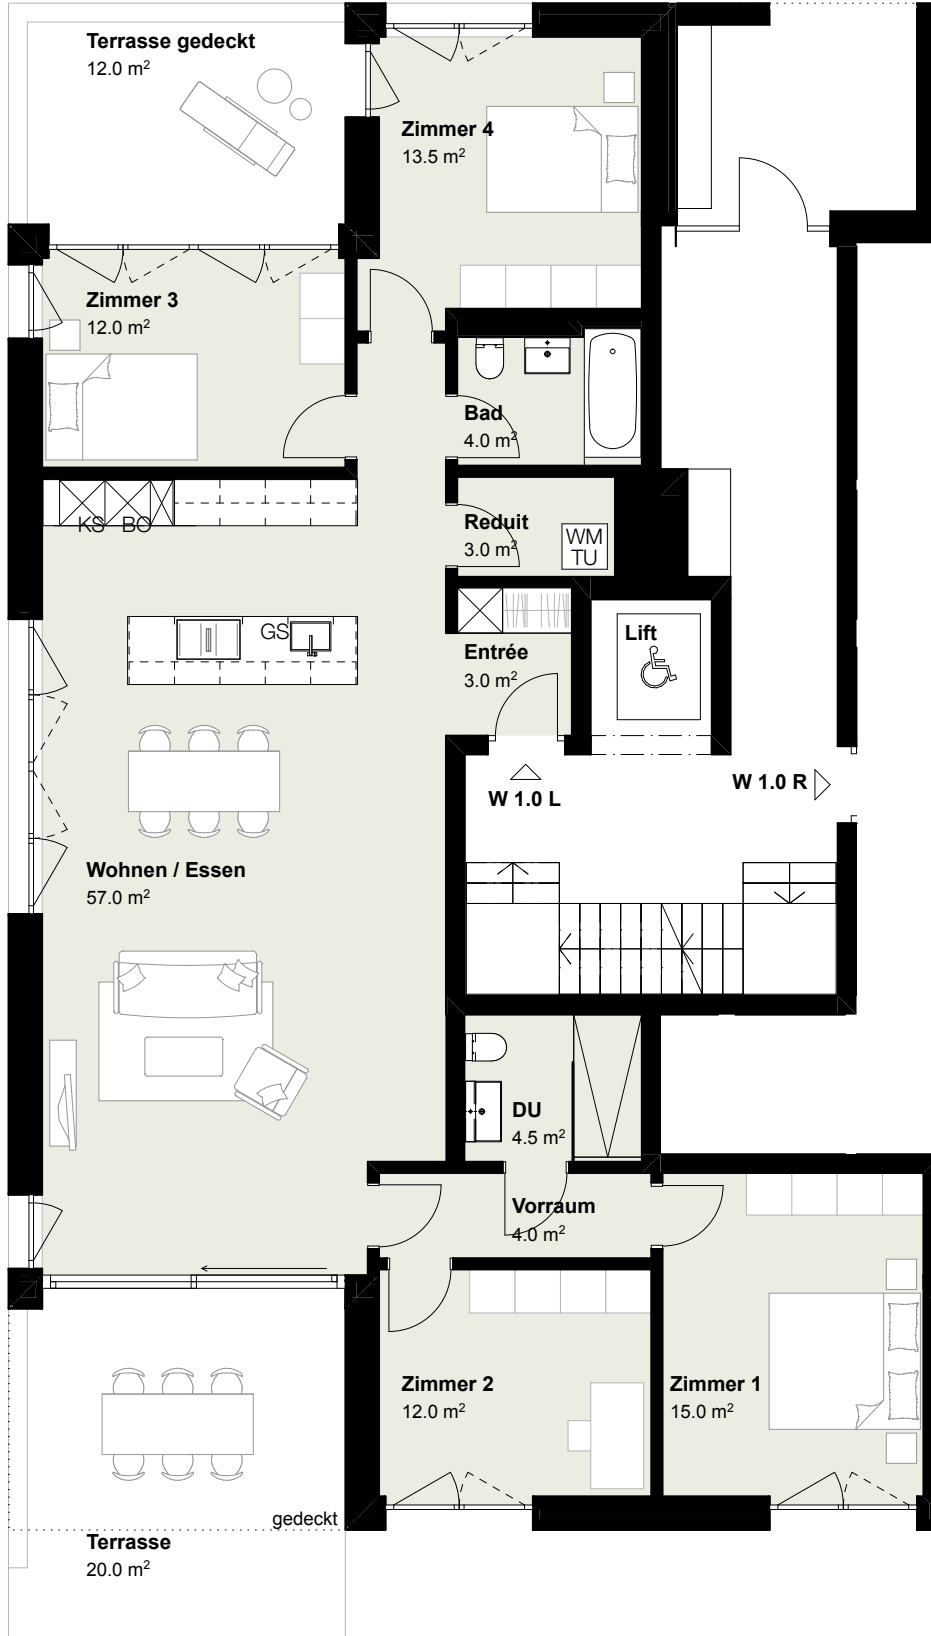

Haus 1 | Erdgeschoss

Wohnung 1.0 L

5.5 Zimmer 132 m²
Terrassen 32 m²
Gartenfläche 227 m²

Bruttofläche:
inkl. Innenwände
inkl. interne Schächte
exkl. Aussenwände

Änderungen bis Bauvollendung vorbehalten. Alle Angaben sind ca.-Angaben und ohne Gewähr. Massabweichungen sind zu tolerieren.