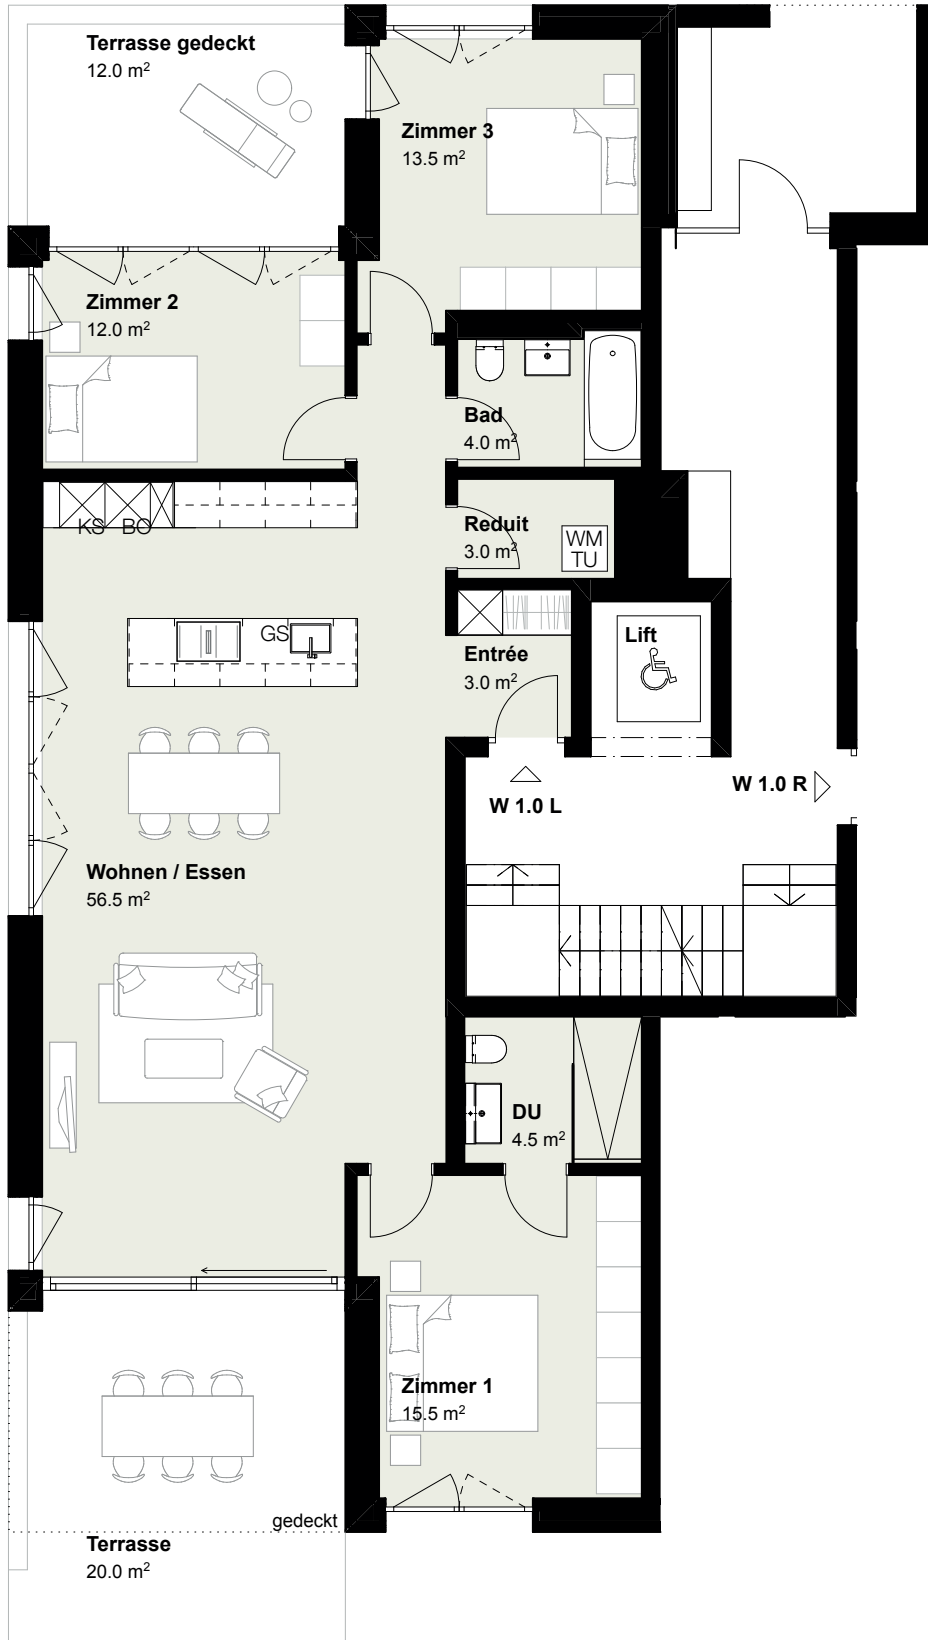

Haus 1 | Erdgeschoss

Wohnung 1.0 L Variante

4.5 Zimmer 116 m²
Terrassen 32 m²
Gartenfläche 201 m²

Bruttofläche:
inkl. Innenwände
inkl. interne Schächte
exkl. Aussenwände

Änderungen bis Bauvollendung vorbehalten. Alle Angaben sind ca.-Angaben und ohne Gewähr. Massabweichungen sind zu tolerieren.