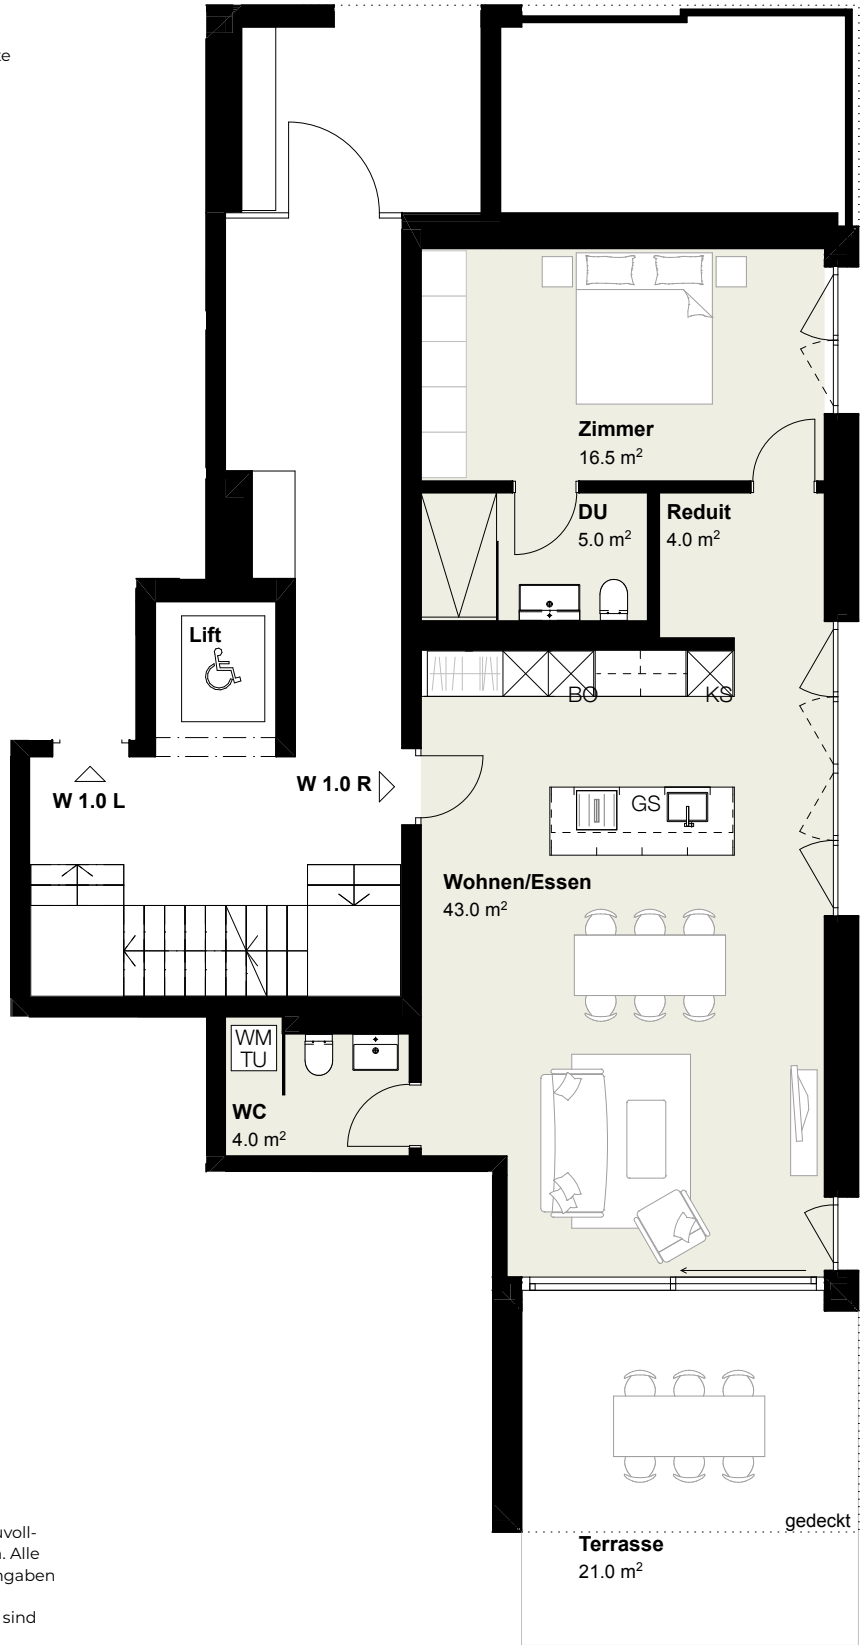

# Haus 1 | Erdgeschoss

## Wohnung 1.0 R

2.5 Zimmer 76 m<sup>2</sup>  
Terrasse 21 m<sup>2</sup>  
Gartenfläche 80 m<sup>2</sup>

Bruttofläche:  
inkl. Innenwände  
inkl. interne Schächte  
exkl. Aussenwände

Änderungen bis Bauvollendung vorbehalten. Alle Angaben sind ca.-Angaben und ohne Gewähr. Massabweichungen sind zu tolerieren.