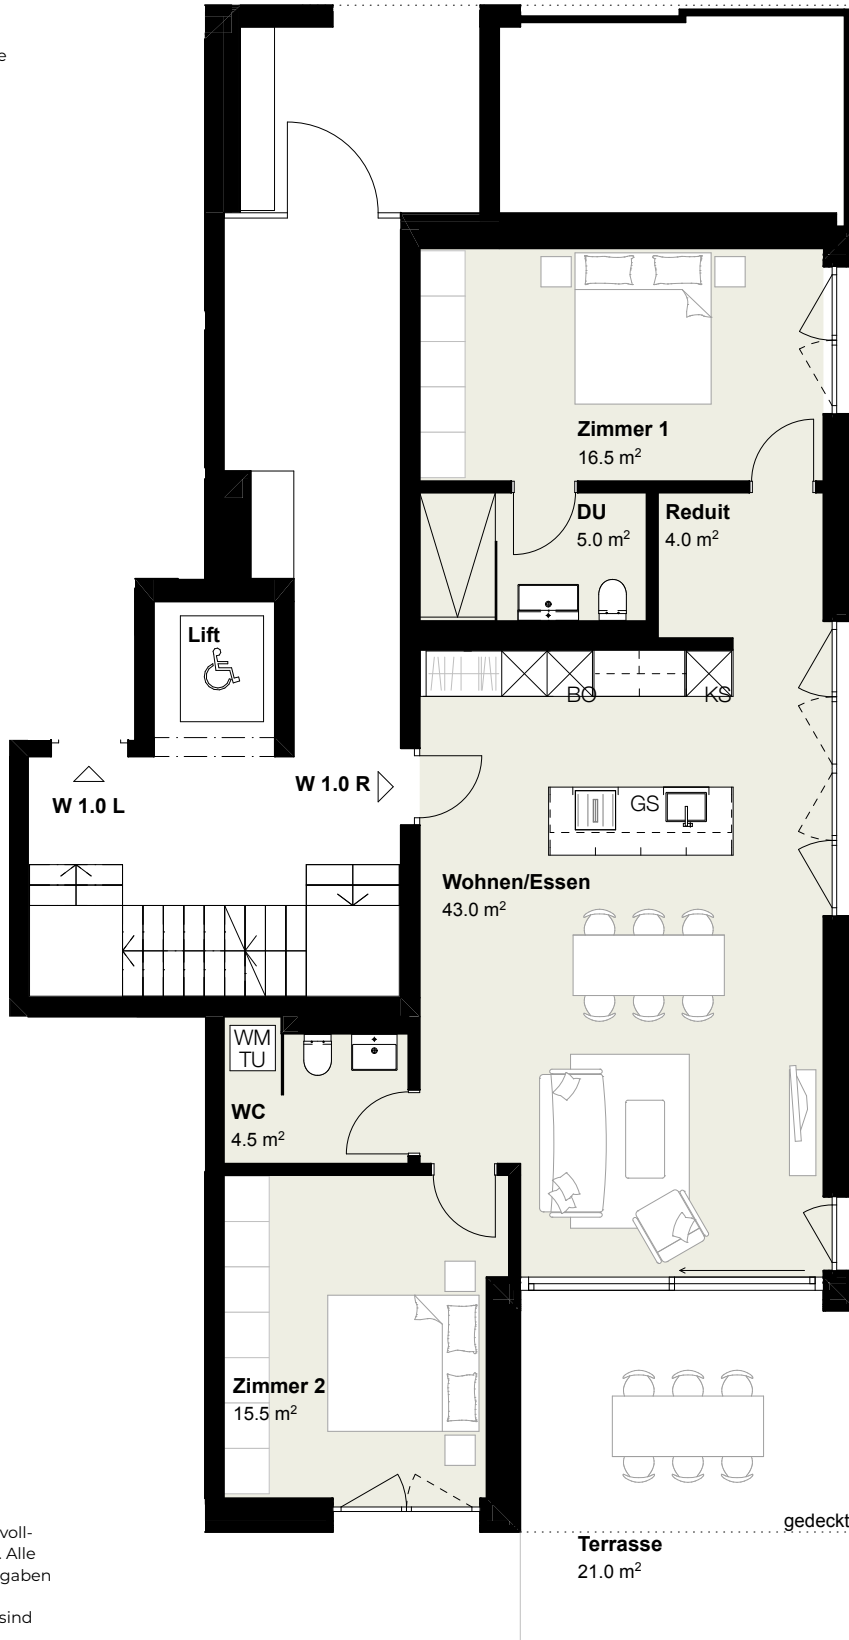

Haus 1 | Erdgeschoss

Wohnung 1.0 R Variante

3.5 Zimmer 92 m²
Terrasse 21 m²
Gartenfläche 105 m²

Bruttofläche:
inkl. Innenwände
inkl. interne Schächte
exkl. Aussenwände

Änderungen bis Bauvollendung vorbehalten. Alle Angaben sind ca.-Angaben und ohne Gewähr. Massabweichungen sind zu tolerieren.