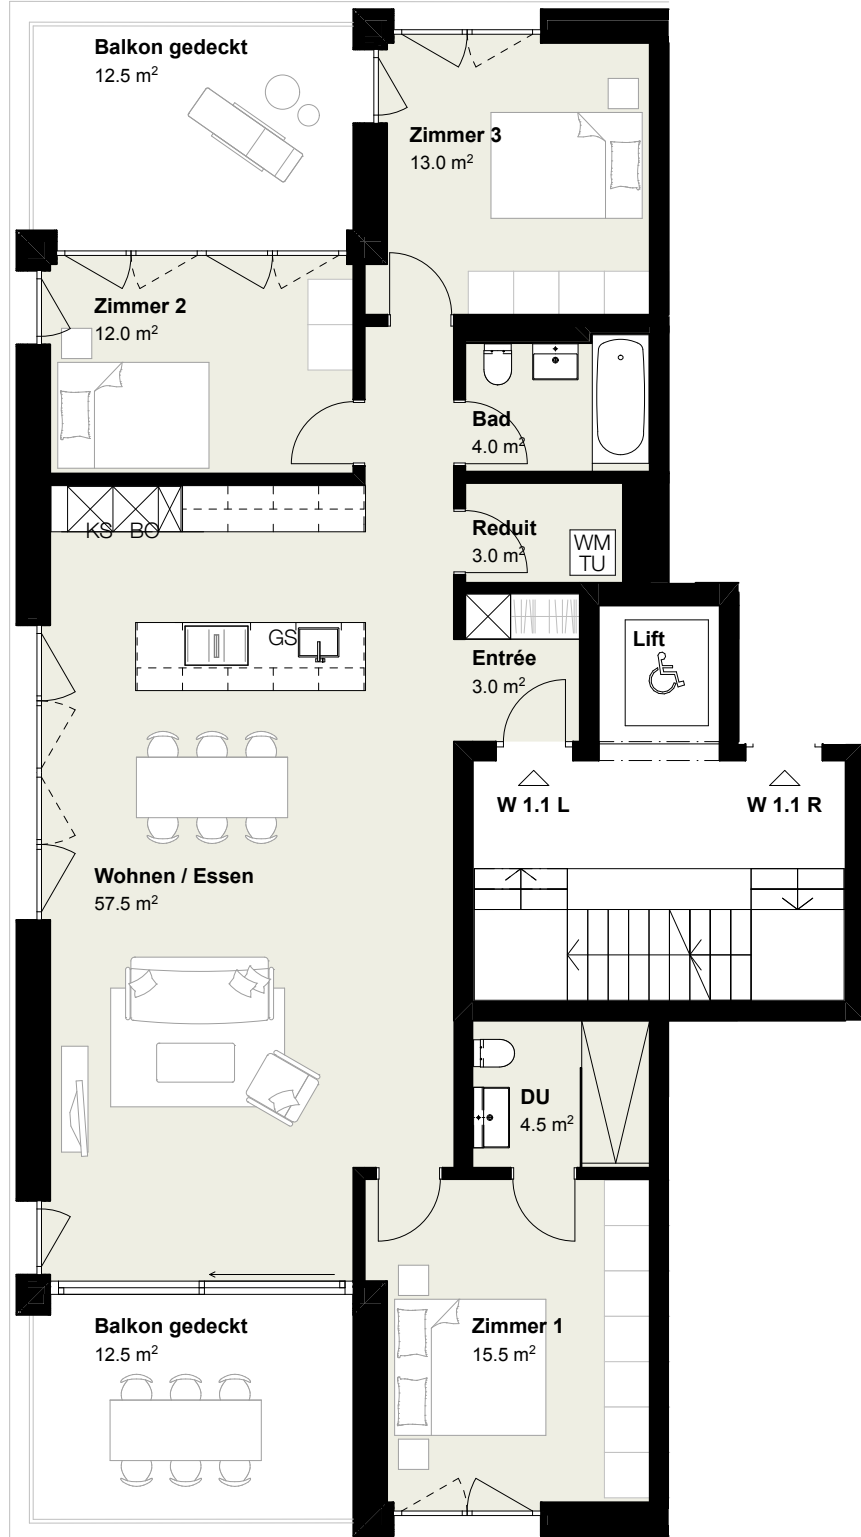

Haus 1 | 1. Obergeschoss

Wohnung 1.1 L

4.5 Zimmer 116 m²
Aussenflächen 25 m²

Bruttofläche:
inkl. Innenwände
inkl. interne Schächte
exkl. Aussenwände

Änderungen bis Bauvollendung vorbehalten. Alle Angaben sind ca.-Angaben und ohne Gewähr. Massabweichungen sind zu tolerieren.