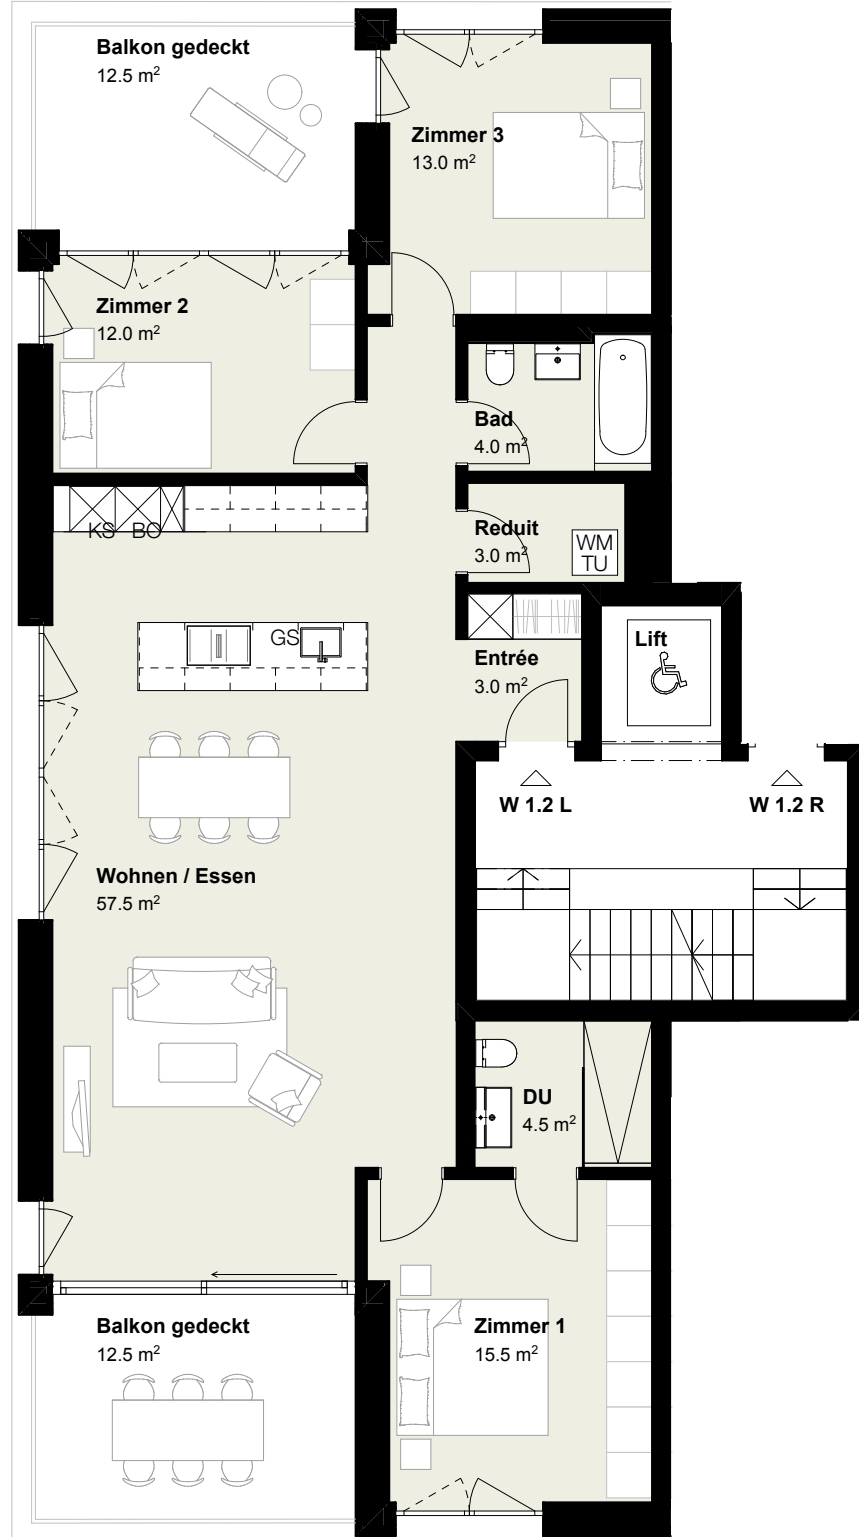

Haus 1 | 2. Obergeschoss

Wohnung 1.2 L

4.5 Zimmer 116 m²
Aussenflächen 25 m²

Bruttofläche:
inkl. Innenwände
inkl. interne Schächte
exkl. Aussenwände

Änderungen bis Bauvollendung vorbehalten. Alle Angaben sind ca.-Angaben und ohne Gewähr. Massabweichungen sind zu tolerieren.