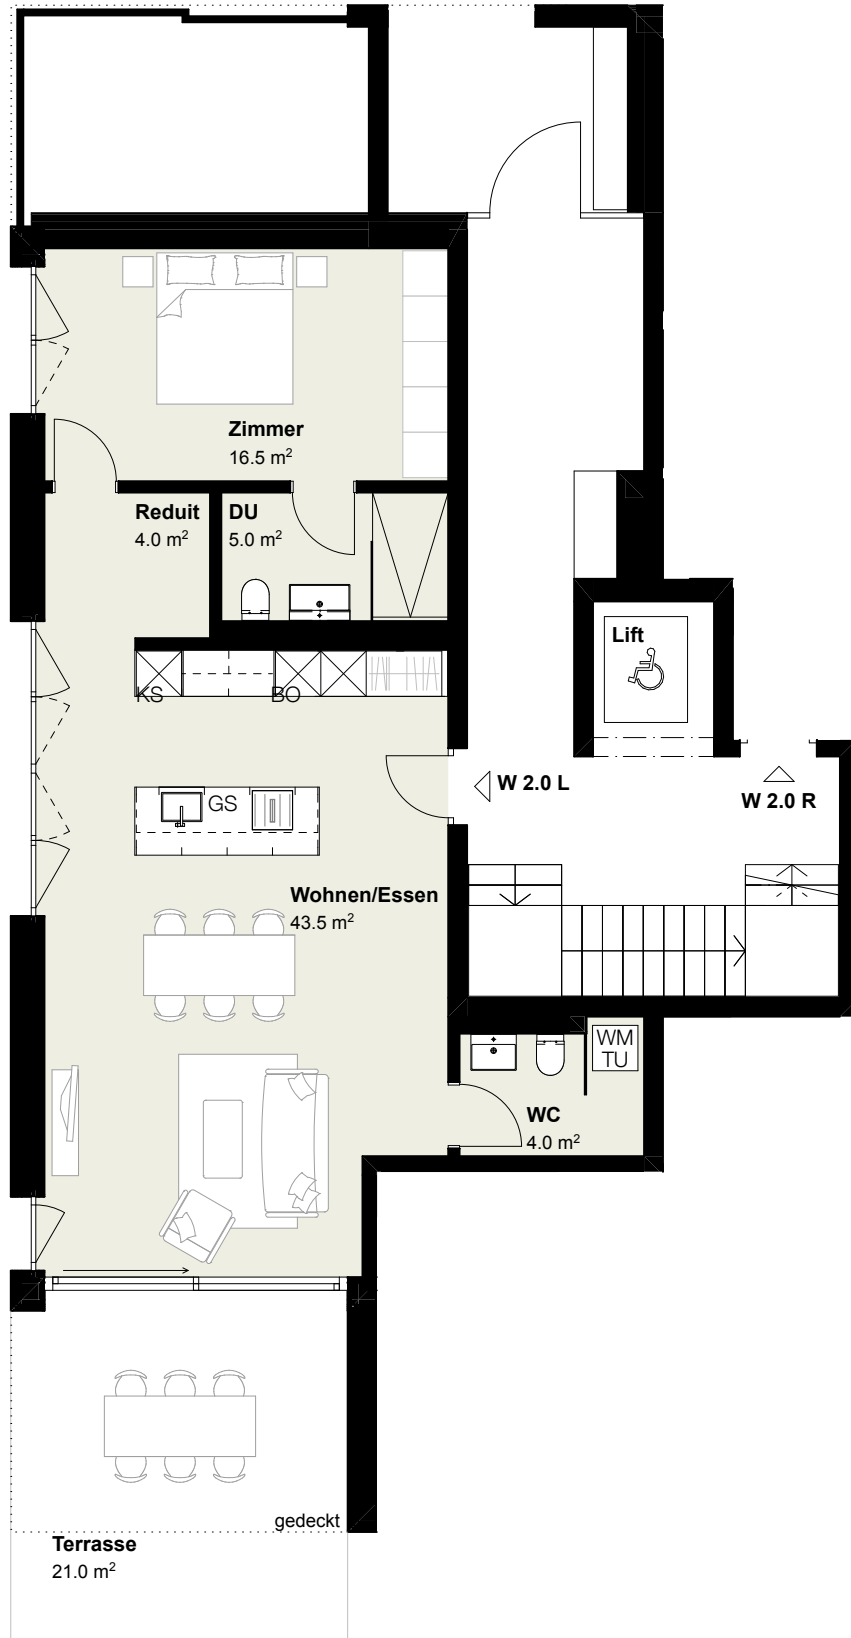

## Haus 2 | Erdgeschoss

### Wohnung 2.0 L

2.5 Zimmer 76 m<sup>2</sup>  
Terrasse 21 m<sup>2</sup>  
Gartenfläche 75 m<sup>2</sup>

Bruttofläche:  
inkl. Innenwände  
inkl. interne Schächte  
exkl. Aussenwände

Änderungen bis Bauvollendung vorbehalten. Alle Angaben sind ca.-Angaben und ohne Gewähr. Massabweichungen sind zu tolerieren.