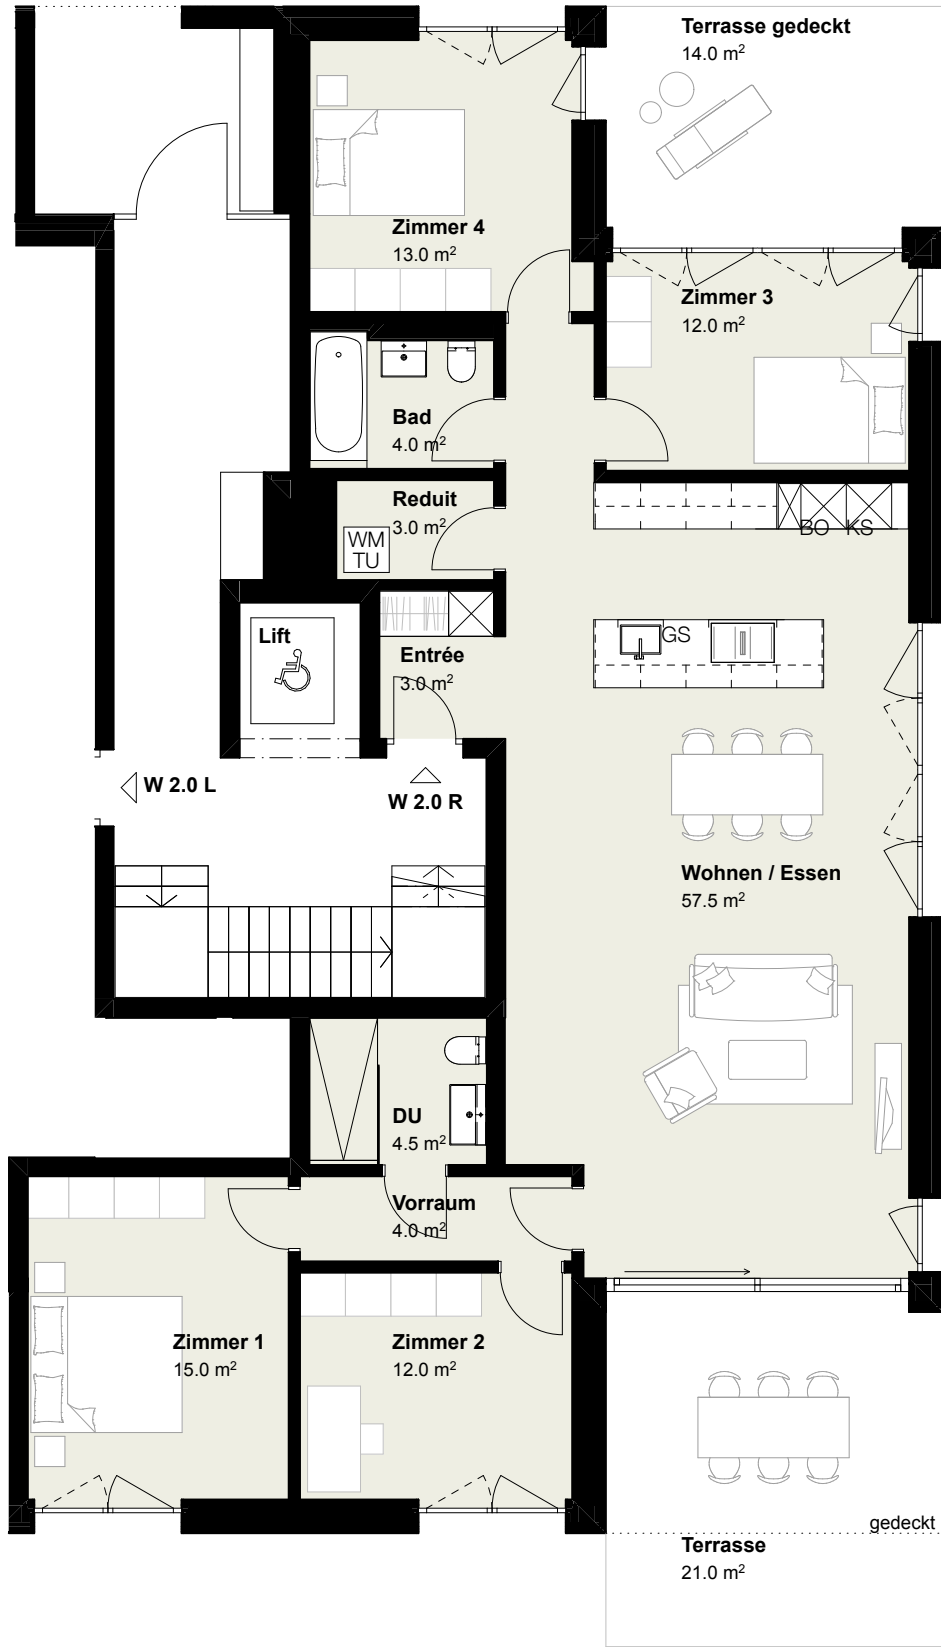

# Haus 2 | Erdgeschoss

## Wohnung 2.0 R

5.5 Zimmer 132 m<sup>2</sup>  
Terrassen 35 m<sup>2</sup>  
Gartenfläche 194 m<sup>2</sup>

Bruttofläche:  
inkl. Innenwände  
inkl. interne Schächte  
exkl. Aussenwände

Änderungen bis Bauvollendung vorbehalten. Alle Angaben sind ca.-Angaben und ohne Gewähr. Massabweichungen sind zu tolerieren.