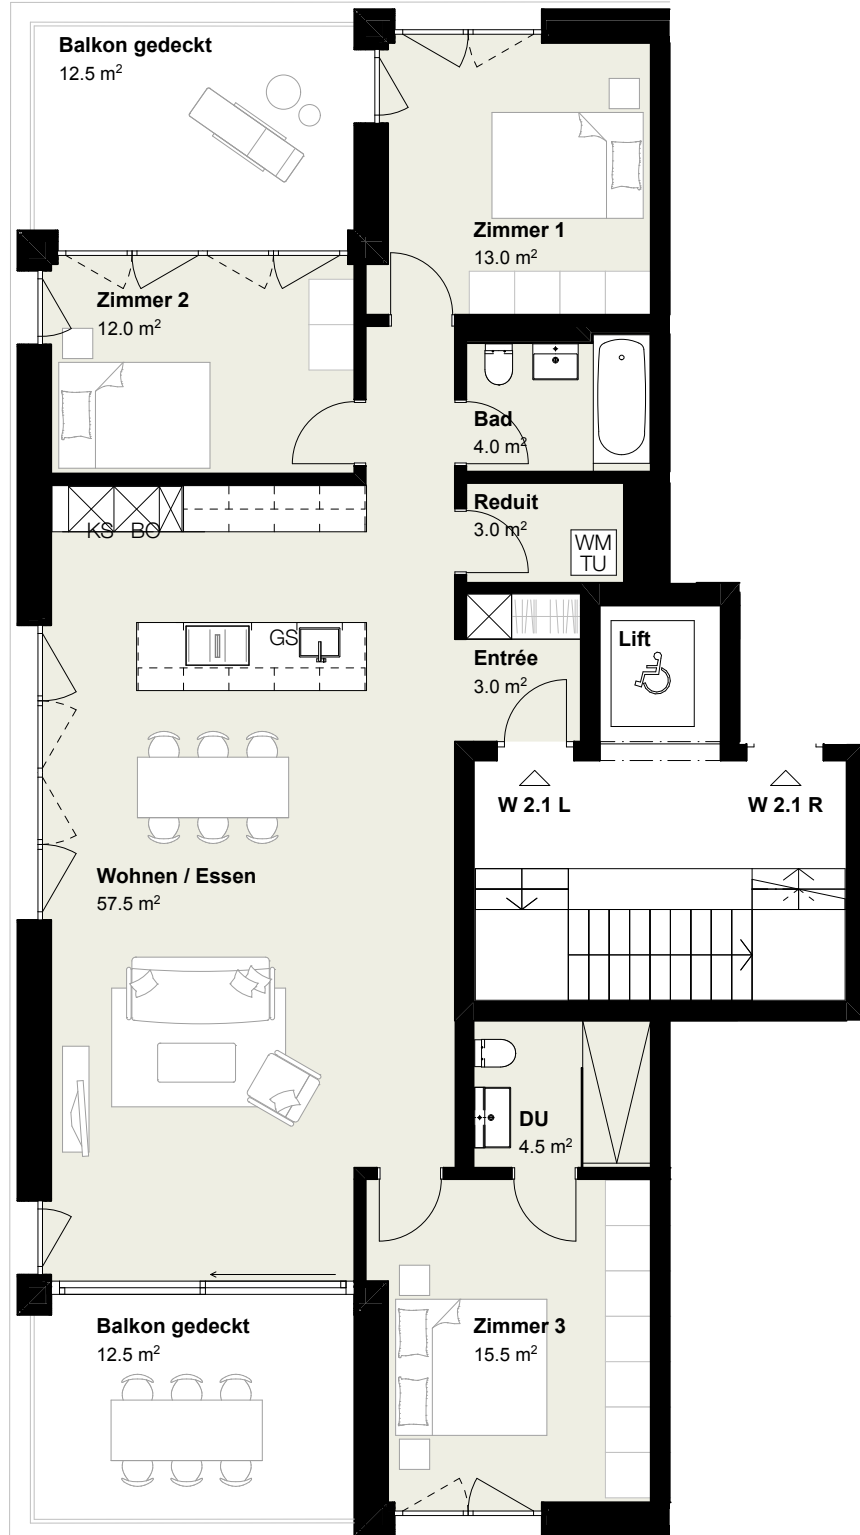

## Haus 2 | 1. Obergeschoss

### Wohnung 2.1 L

4.5 Zimmer 116 m<sup>2</sup>  
Aussenflächen 25 m<sup>2</sup>

Bruttofläche:  
inkl. Innenwände  
inkl. interne Schächte  
exkl. Aussenwände

Änderungen bis Bauvollendung vorbehalten. Alle Angaben sind ca.-Angaben und ohne Gewähr. Massabweichungen sind zu tolerieren.