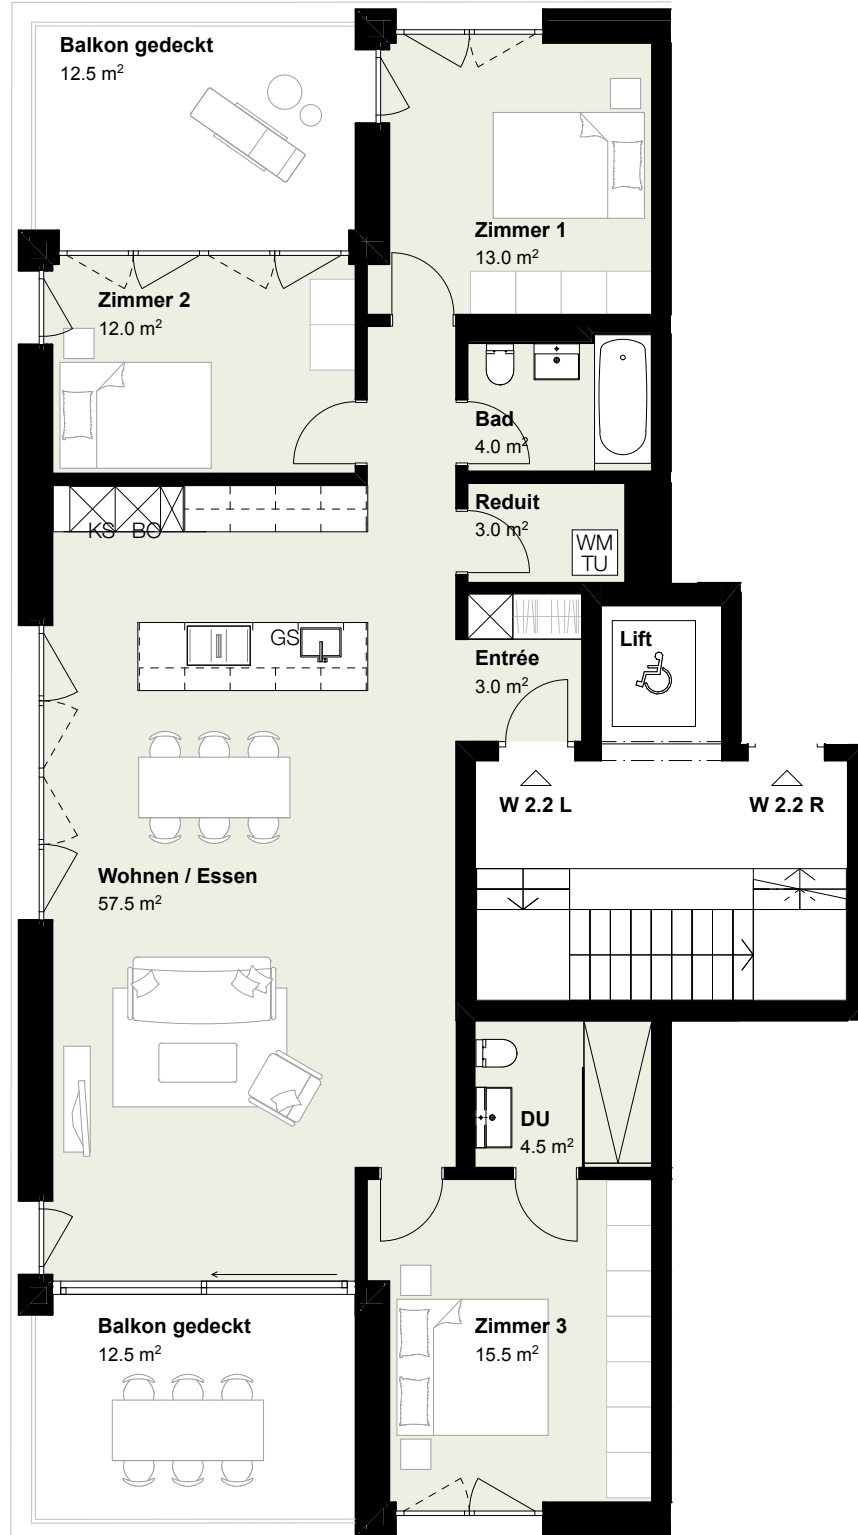

Haus 2 | 2. Obergeschoss

Wohnung 2.2 L

4.5 Zimmer 116 m²
Aussenflächen 25 m²

Bruttofläche:
inkl. Innenwände
inkl. interne Schächte
exkl. Aussenwände

Änderungen bis Bauvollendung vorbehalten. Alle Angaben sind ca.-Angaben und ohne Gewähr. Massabweichungen sind zu tolerieren.