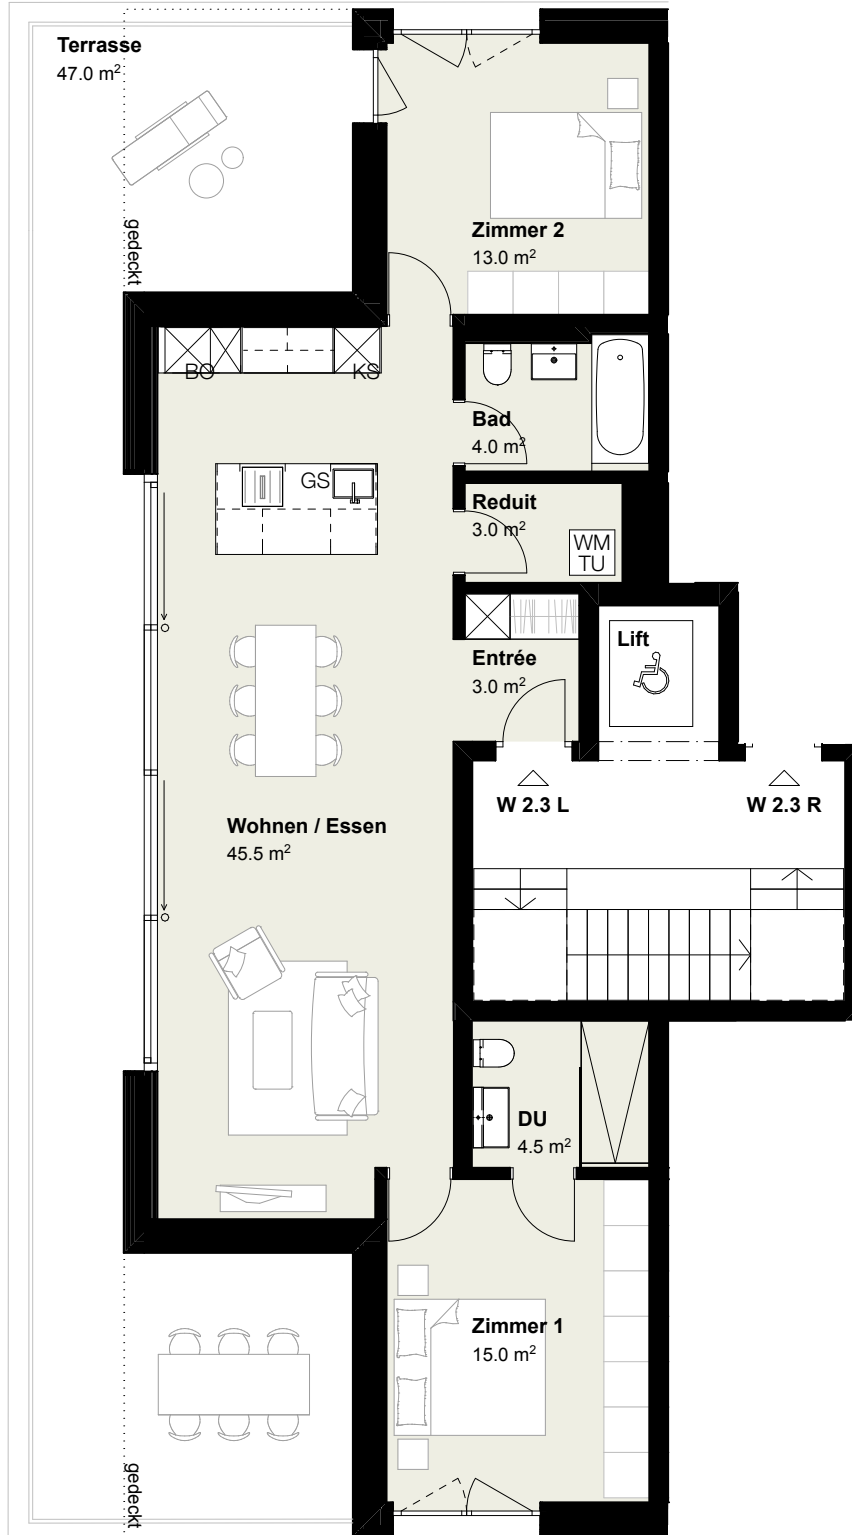

Haus 2 | Attikageschoss

Wohnung 2.3 L

3.5 Zimmer 91 m²
Terrasse 47 m²

Bruttofläche:
inkl. Innenwände
inkl. interne Schächte
exkl. Aussenwände

Änderungen bis Bauvollendung vorbehalten. Alle Angaben sind ca.-Angaben und ohne Gewähr. Massabweichungen sind zu tolerieren.